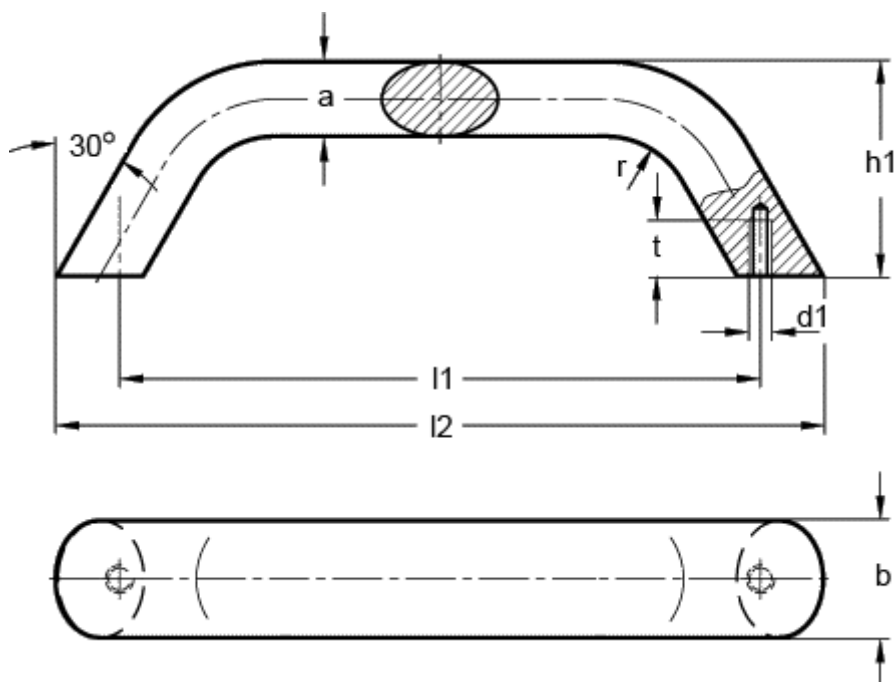

Varenummer: 20565320160AEL

Beskrivelse: E+G Bøjlegreb GN 565.3-20-160-A-EL

Mål

a	= 13
b	= 20
d1	= M5
h1	= 45
l1	= 160
l2	= 182
r	= 13
t min	= 10